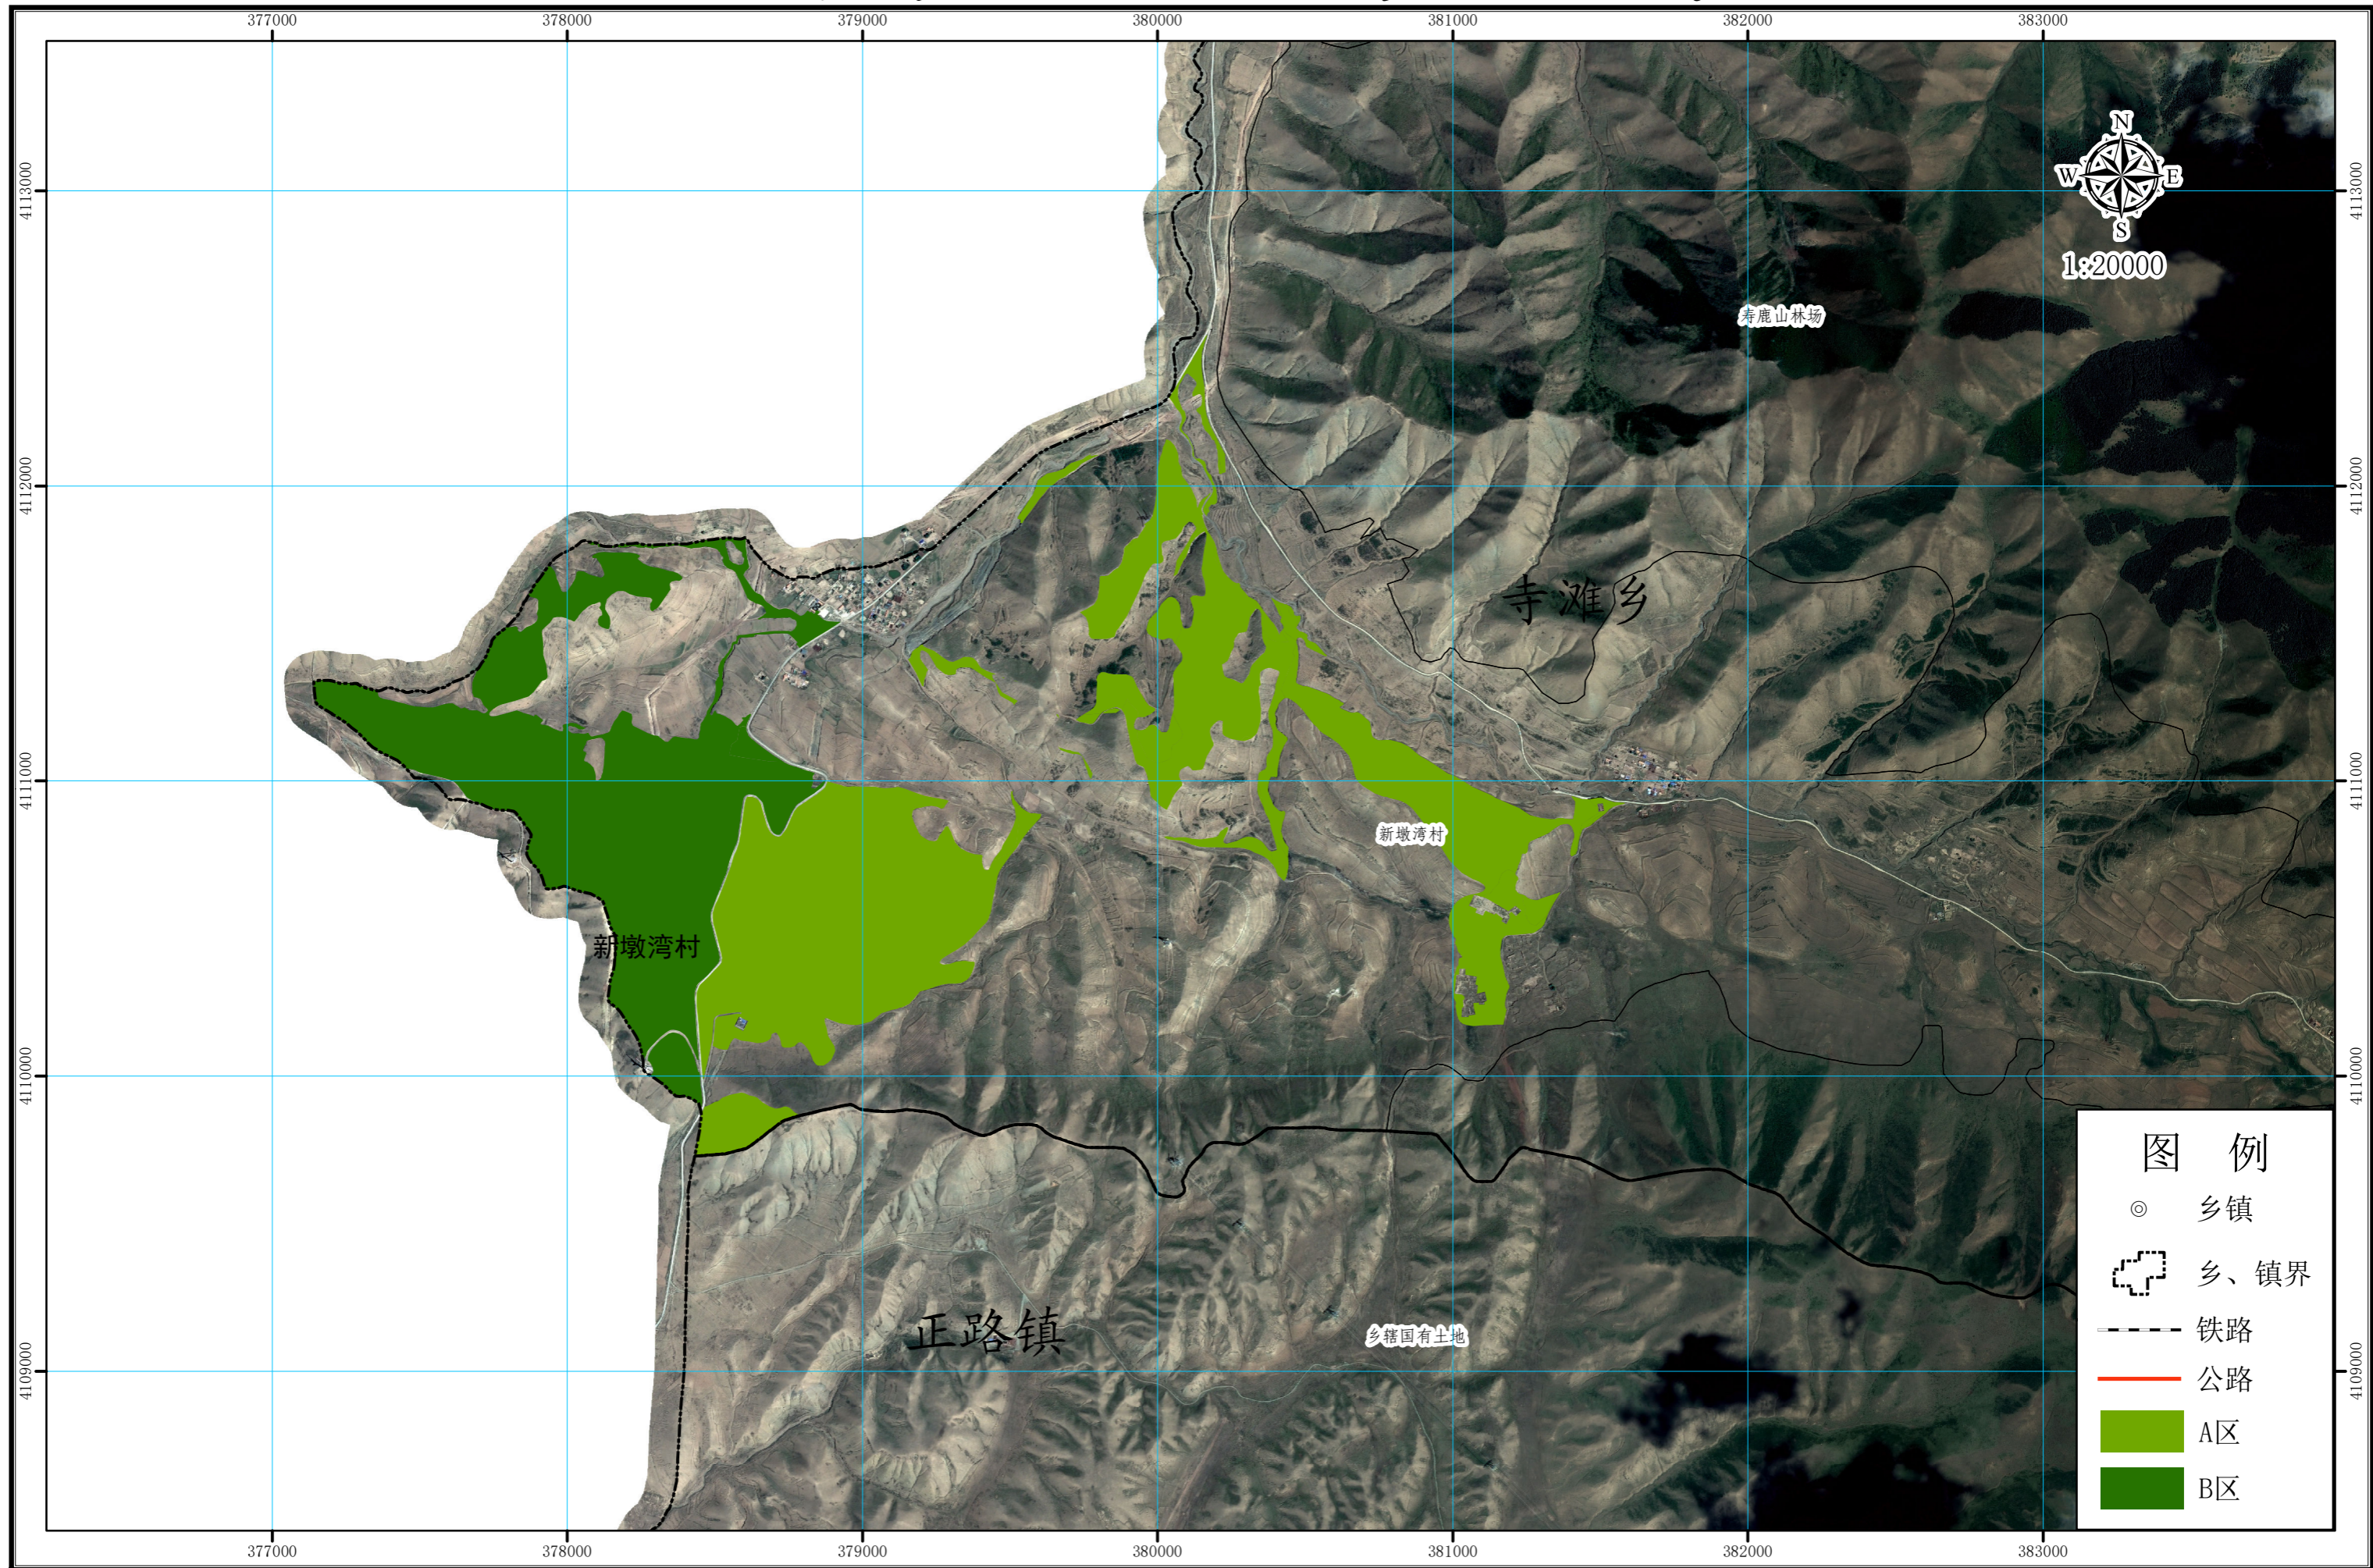

# 景泰县草原轮牧单墩村分布图

# 景泰县草原轮牧疃庄村分布图

# 景泰县草原轮牧宽沟村分布图

# 景泰县草原轮牧新墩湾村分布图