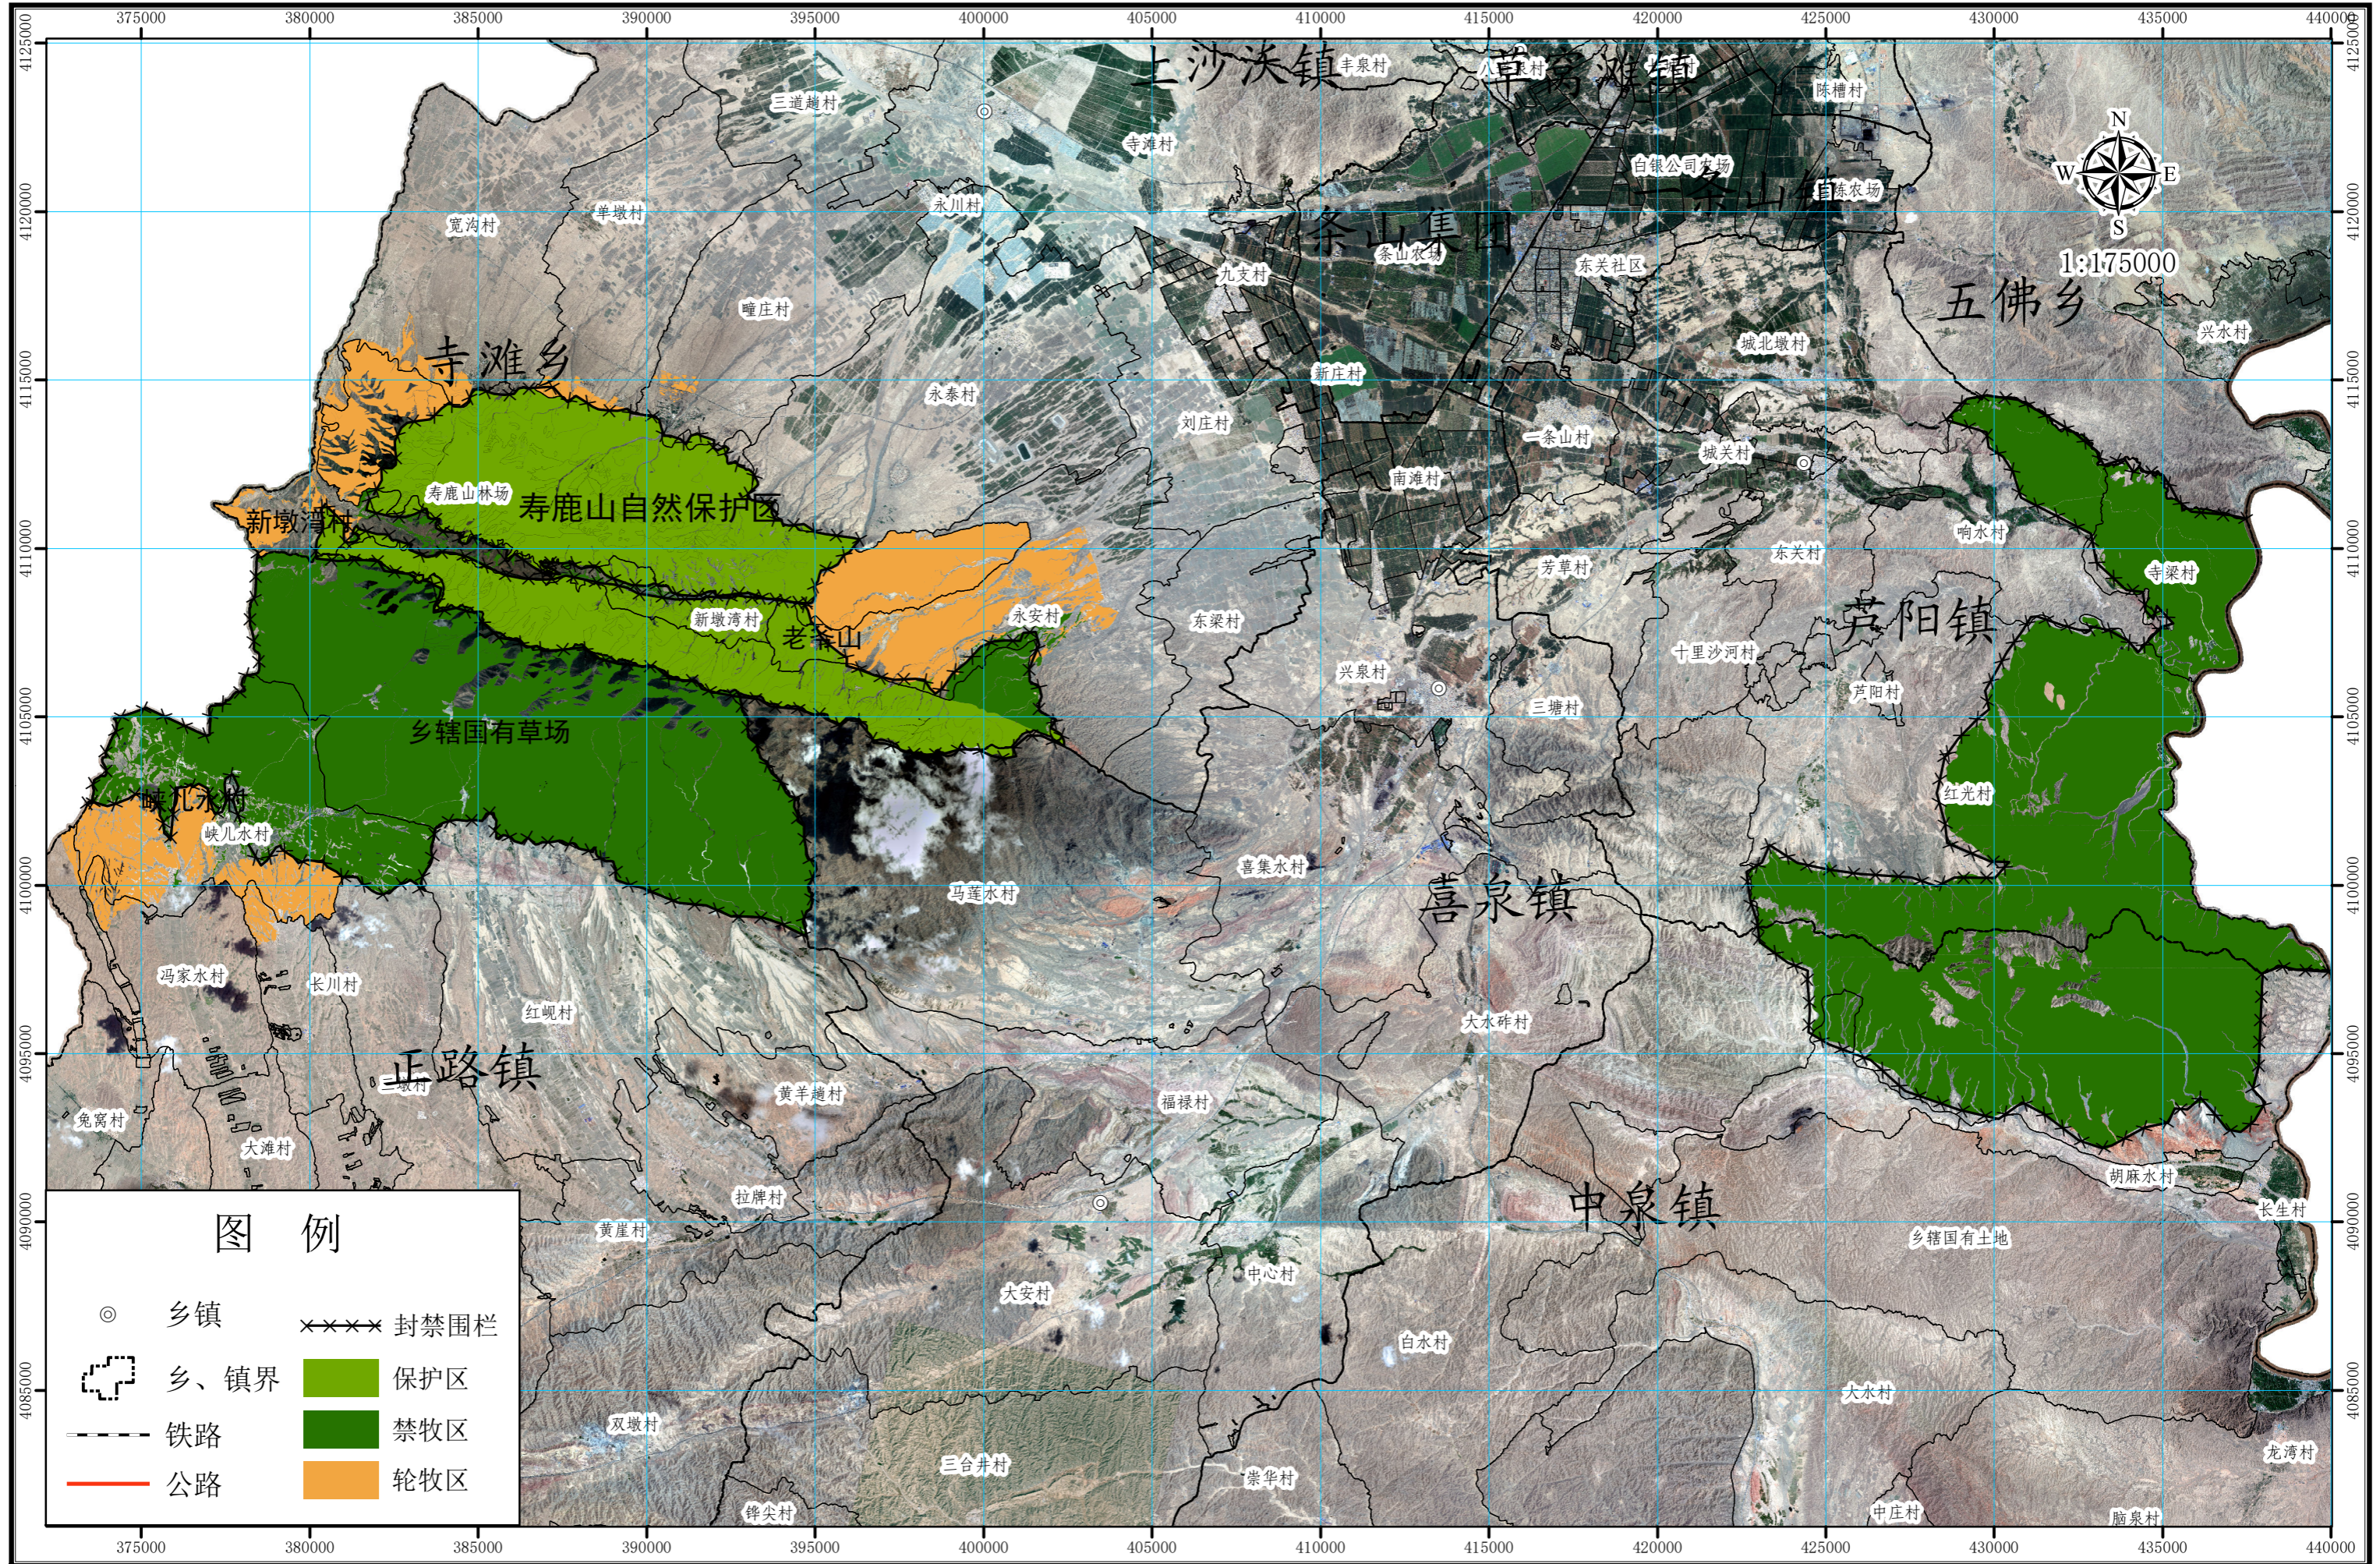

景泰县草原禁牧轮牧分布图